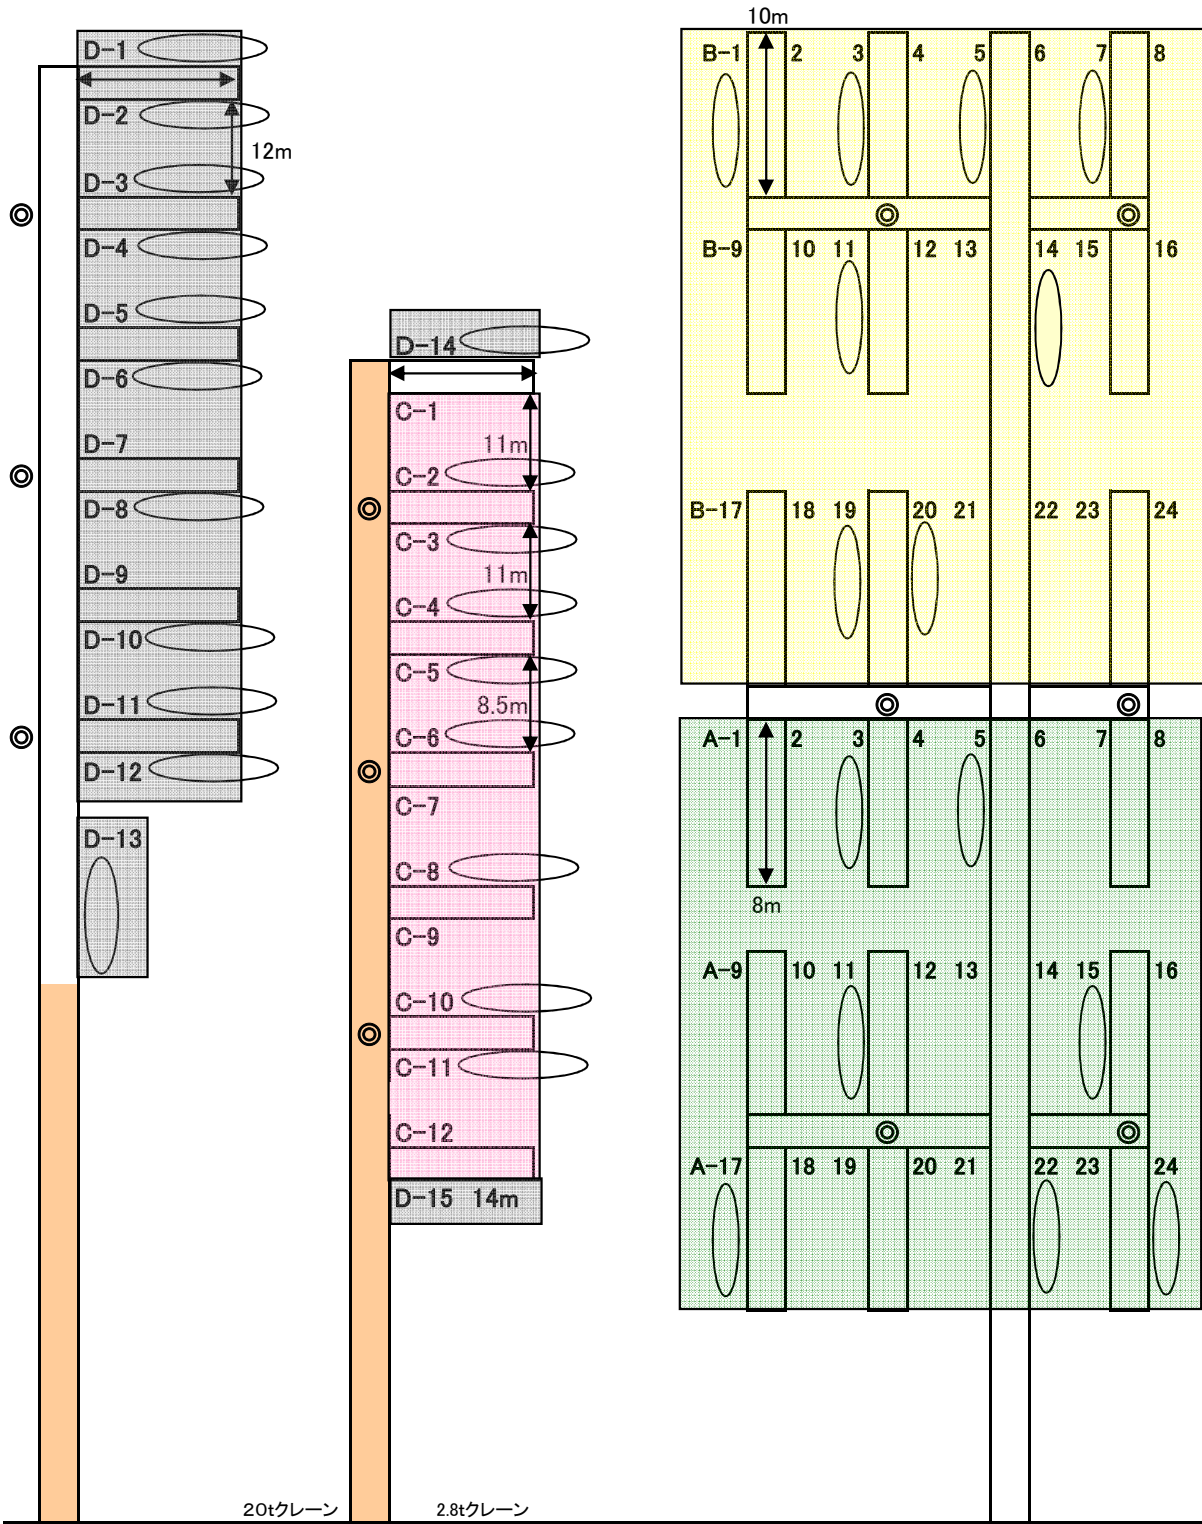

係留バース表

○ 海上保管（1ヶ年）契約艇棧橋

フリー棧橋

給電給水

給油所

Dクラス
 <10M 以上>
 <※MB 9M以上>
 No.1 ~ No.15

<※MB:モーターボート>

Cクラス
 <9M~10M未満>
 No.1 ~ No.12

Aクラス
 <7.5M未満>
 No.1 ~ No.24

Bクラス
 <7.5M~9M未満>
 No.1 ~ No.24