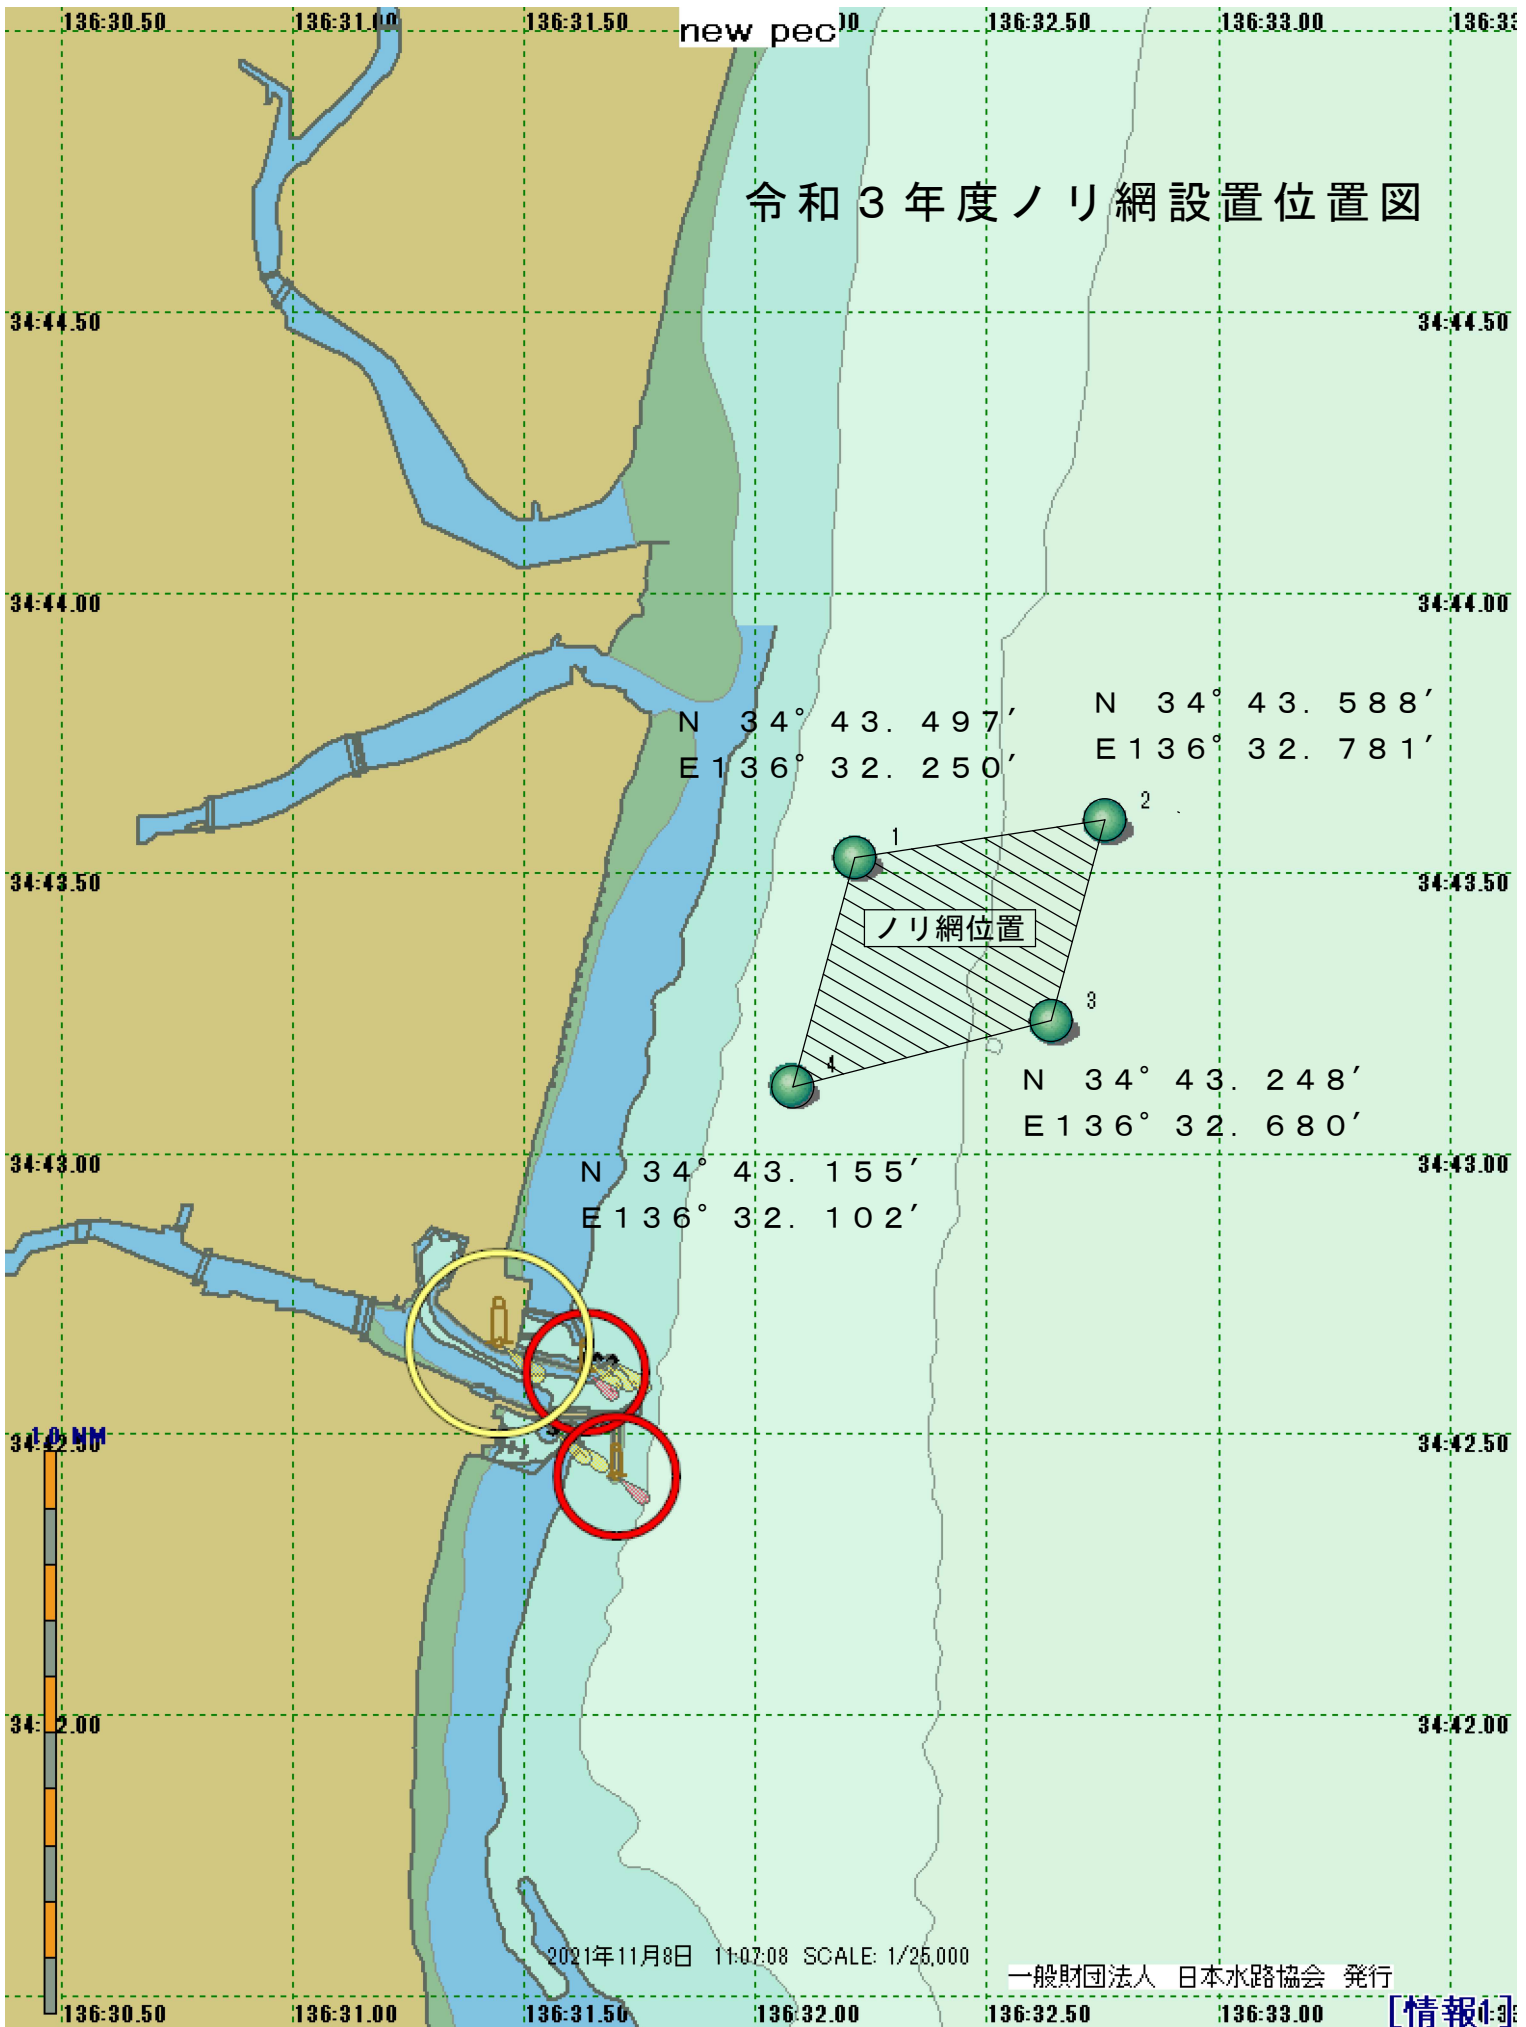

# 令和3年度ノリ網設置位置図

2021年11月8日 11:07:08 SCALE: 1/25,000

一般財団法人 日本水路協会 発行