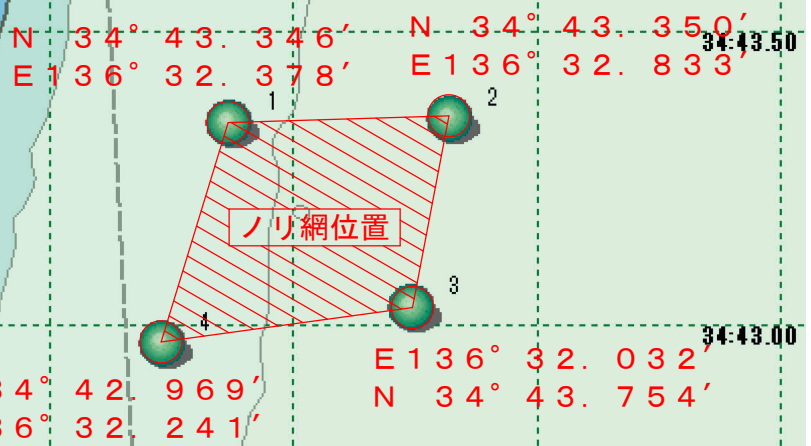

令和4年度ノリ網設置位置図

のりひび多数あり

2022年11月19日 13:24:55 SCALE: 1/25,000

一般財団法人 日本水路協会 発行

[情報2]