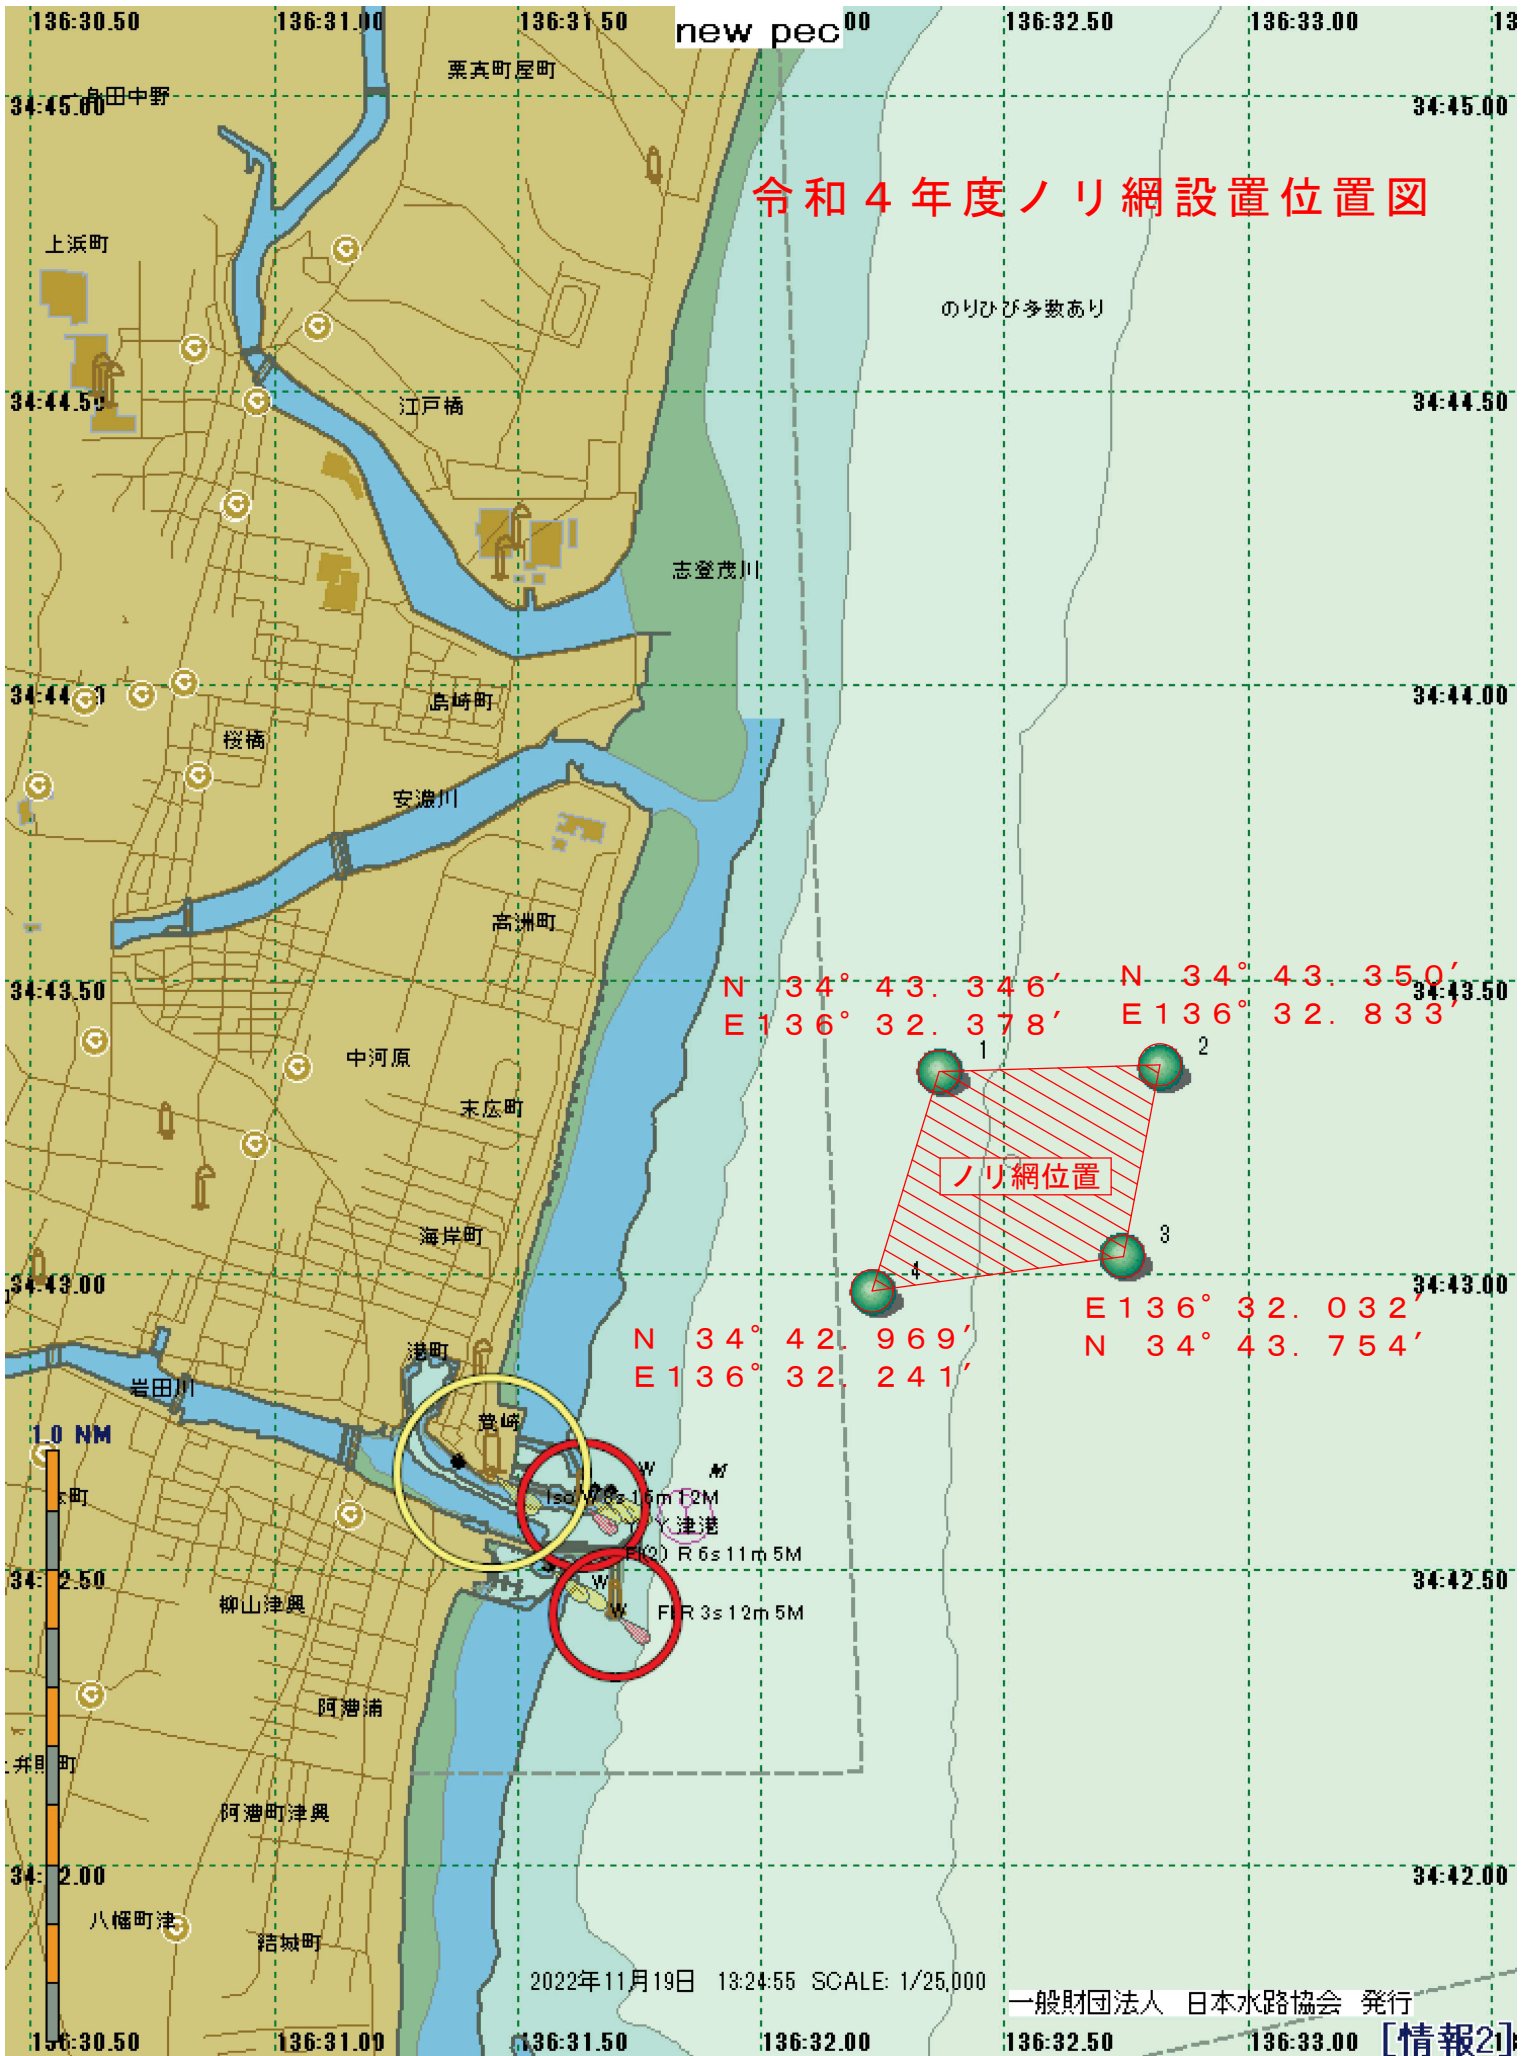

令和4年度ノリ網設置位置図

のりひび多数あり

2022年11月19日 13:24:55 SCALE: 1/25,000

一般財団法人 日本水路協会 発行

[情報2]